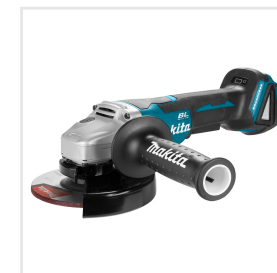

DGA505ZJ

LXT 18 V

Makita®

18 V Haakse slijper 125 mm

Zonder accu's en lader, in Mbox, met

0088381686679

€ 189

Voorzien van veiligheidsschakelaar: de machine gaat automatisch uit wanneer de schakelaar wordt losgelaten.

Lichte, maar sterke 125 mm accuslijper met zeer prettige overbelastingsbeveiliging.

Dezelfde sterke eigenschappen als de DGA504, maar met veiligheidsschakelaar.

- Beschikt over Automatic torque Drive Technology (ADT): de machine past bij weerstand elektronisch de snelheid en het koppel aan voor behoud van kracht.
- Bij plotselinge reductie in toeren of bij klemmen schijf in materiaal treedt Active Feedback sensing Technology (AFT) in werking en schakelt de machine uit.
- Voorzien van soft start en heropstartbeveiliging.
- Smal en ergonomisch uitgevoerde handgreep voor goede grip en perfecte bediening.

LXT XPT BL MOTOR ADT

één met Makita

Standaard accessoires

Accessories	Typenummer	EAN-Code
Afbraamschijf RVS	A-80656	0088381139168
Beschermkapafdichting doorslijpen	199710-5	0088381544672
Kofferinzet/inlay	838175-3	0088381453981
Mbox3	821551-8	0088381432993
Nokkensleutel recht 35mm	782423-1	0088381572323
Zijhandgreep haakse slijper	158237-4	0088381342452