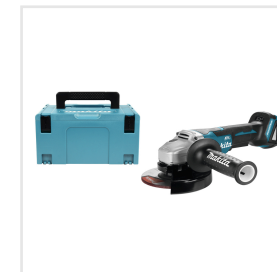

DGA505ZJ

LXT 18 V

Makita®

18 V Haakse slijper 125 mm

Zonder accu's en lader, in Mbox, met

0088381686679

€ 189

Voorzien van veiligheidsschakelaar: de machine gaat automatisch uit wanneer de schakelaar wordt losgelaten.

Lichte, maar sterke 125 mm accuslijper met zeer prettige overbelastingsbeveiliging.

Dezelfde sterke eigenschappen als de DGA504, maar met veiligheidsschakelaar.

- Beschikt over Automatic torque Drive Technology (ADT): de machine past bij weerstand elektronisch de snelheid en het koppel aan voor behoud van kracht.
- Bij plotselinge reductie in toeren of bij klemmen schijf in materiaal treedt Active Feedback sensing Technology (AFT) in werking en schakelt de machine uit.
- Voorzien van soft start en heropstartbeveiliging.
- Smal en ergonomisch uitgevoerde handgreep voor goede grip en perfecte bediening.

LXT XPT BL MOTOR ADT

één met Makita

Standaard accessoires

Accessories	Typenummer	EAN-Code
Afbraamschijf RVS	A-80656	0088381139168
Beschermkapafdichting doorslijpen	199710-5	0088381544672
Kofferinzet/inlay	838175-3	0088381453981
Mbox3	821551-8	0088381432993
Nokkensleutel recht 35mm	782423-1	0088381572323
Zijhandgreep haakse slijper	158237-4	0088381342452