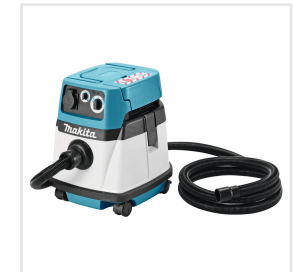

VC1310LX1

230 V

230 V Stofzuiger L-klasse

In doos

0088381615136

€ 399

Voorzien van anti-statische stofzuigslang.

Variabele zuigkrachtregeling.

'Auto' startsysteem bij inschakelen van aangesloten machines, met enkele seconden naloop.

- Professionele stofzuiger voor droog- en incidenteel natgebruik.
- Nat zuigen alleen voor incidenteel gebruik en kleine hoeveelheden en alleen met gebruik van het optionele vloeistoffilter (195555-9).

Standaard accessoires

Accessories	Typenummer	EAN-Code
Demper stofzuiger	424377-3	0088381531450
Fijnstoffilter stofzuiger	195438-3	0088381370400
Handgreep zuigbuis aluminium	192562-3	0088381141116
Kabelhouder stofzuigerslang 28mm	417764-3	3240890329721
Kierzuigmond lang ivoor wit	410306-2	0088381123709
Koppeladapter 35/25 ribbed	424379-9	0088381519403