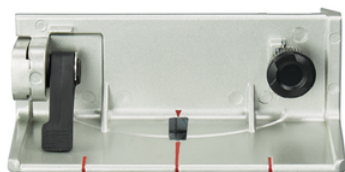

DPJ180ZJ

LXT 18 V

18 V Lamellenfrees

Zonder accu's en lader, in Mbox

0088381673181

€ 255

Maximale duurzaamheid door aluminium behuizing en gehard stalen tandwielaandrijving.

6 instelbare freesdieptes: 0 [8,0 mm] - 10 [10 mm] - 20 [12,3 mm] - S [13 mm] - D [14,7 mm] - MAX [20 mm].

Sterke lamellenfrees met uitgebreide instelmogelijkheden.

- Externe stofafzuiging mogelijk.

DPJ180ZJ

LXT 18 V

Standaard accessoires

Accessories	Typennummer	EAN-Code
Diepte- en verstekgeleider	123149-0	0088381443173
Kofferinzet/inlay DPJ140/DPJ180	837648-3	0088381436342
Lamellenfreesblad 100x4mm 6T	B-20644	0088381377133
Linnen stofzak lamellenfrees	123150-5	0088381403092
Mbox3	821551-8	0088381432993
Nokkensleutel gebogen 20mm	782401-1	0088381101240

Optionele accessoires

Accessoires	Typennummer	EAN-Code
Accu BL1815N LXT 18 V 1,5Ah	196235-0	0088381417556
Accu BL1830 LXT 18 V 3,0Ah	193533-3	0088381367004
Accu BL1840 LXT 18V 4,0Ah	196399-0	0088381426749
Duo snellader LXT DC18RD	196933-6	0088381444033
Lamel nr.0	P-08838	0088381921190
Lamel nr.10	P-08844	0088381921206