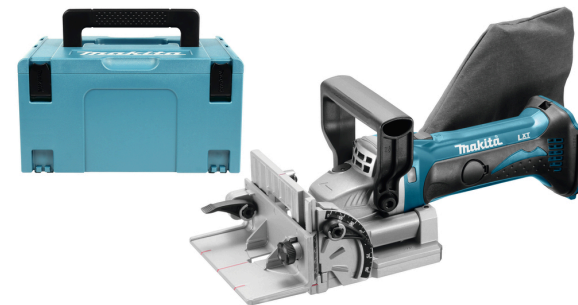

DPJ180ZJ

LXT 18 V

18 V Lamellenfrees

Zonder accu's en lader, in Mbox

0088381673181

€ 255

Maximale duurzaamheid door aluminium behuizing en gehard stalen tandwielaandrijving.

6 instelbare freesdieptes: 0 [8,0 mm] - 10 [10 mm] - 20 [12,3 mm] - S [13 mm] - D [14,7 mm] - MAX [20 mm].

Sterke lamellenfrees met uitgebreide instelmogelijkheden.

- Externe stofafzuiging mogelijk.

DPJ180ZJ

LXT 18 V

Standaard accessoires

Accessories	Typennummer	EAN-Code
Diepte- en verstekgeleider	123149-0	0088381443173
Kofferinzet/inlay DPJ140/DPJ180	837648-3	0088381436342
Lamellenfreesblad 100x4mm 6T	B-20644	0088381377133
Linnen stofzak lamellenfrees	123150-5	0088381403092
Mbox3	821551-8	0088381432993
Nokkensleutel gebogen 20mm	782401-1	0088381101240

Optionele accessoires

Accessoires	Typennummer	EAN-Code
Accu BL1815N LXT 18 V 1,5Ah	196235-0	0088381417556
Accu BL1830 LXT 18 V 3,0Ah	193533-3	0088381367004
Accu BL1840 LXT 18V 4,0Ah	196399-0	0088381426749
Duo snellader LXT DC18RD	196933-6	0088381444033
Lamel nr.0	P-08838	0088381921190
Lamel nr.10	P-08844	0088381921206

123149-0
Diepte- en verstekgeleider

837648-3
Kofferinzet/inlay DPJ140/DPJ180

196235-0
Accu BL1815N LXT 18 V 1,5Ah

193533-3
Accu BL1830 LXT 18 V 3,0Ah

B-20644
Lamellenfreesblad 100x4mm 6T

123150-5
Linnen stofzak lamellenfrees