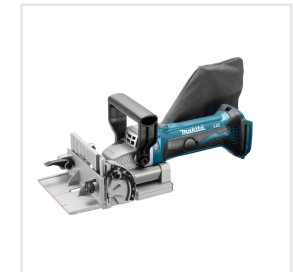

DPJ180ZJ

LXT 18 V

18 V Lamellenfrees

Zonder accu's en lader, in Mbox

0088381673181

€ 255

Maximale duurzaamheid door aluminium behuizing en gehard stalen tandwielaandrijving.

6 instelbare freesdieptes: 0 [8,0 mm] - 10 [10 mm] - 20 [12,3 mm] - S [13 mm] - D [14,7 mm] - MAX [20 mm].

Sterke lamellenfrees met uitgebreide instelmogelijkheden.

- Externe stofafzuiging mogelijk.

DPJ180ZJ

LXT 18 V

Standaard accessoires

Accessories	Typennummer	EAN-Code
Diepte- en verstekgeleider	123149-0	0088381443173
Kofferinzet/inlay DPJ140/DPJ180	837648-3	0088381436342
Lamellenfreesblad 100x4mm 6T	B-20644	0088381377133
Linnen stofzak lamellenfrees	123150-5	0088381403092
Mbox3	821551-8	0088381432993
Nokkensleutel gebogen 20mm	782401-1	0088381101240